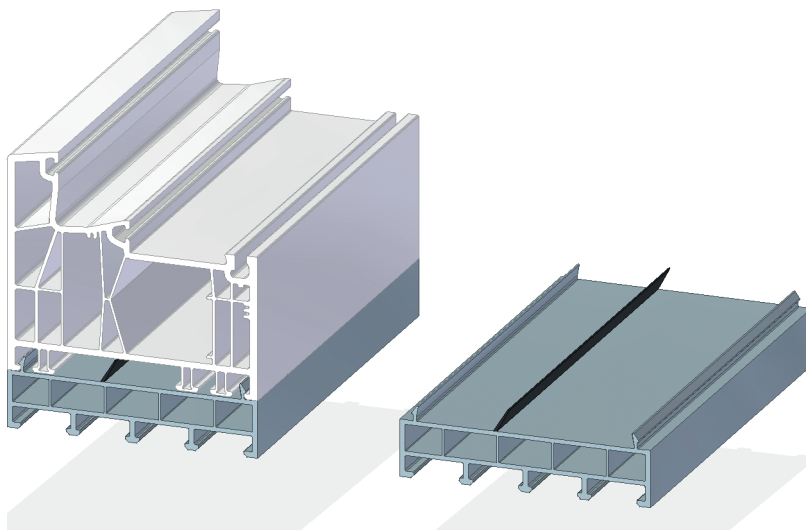

Verbreiterungsprofil 20 mm

KV 10395-88

für Profilsystem profine 88 mm

- Kürzbar auf 11 mm
- Abdichtung zum Blendrahmen
- Mit sich selbst klippsbar
- Farbe weiß