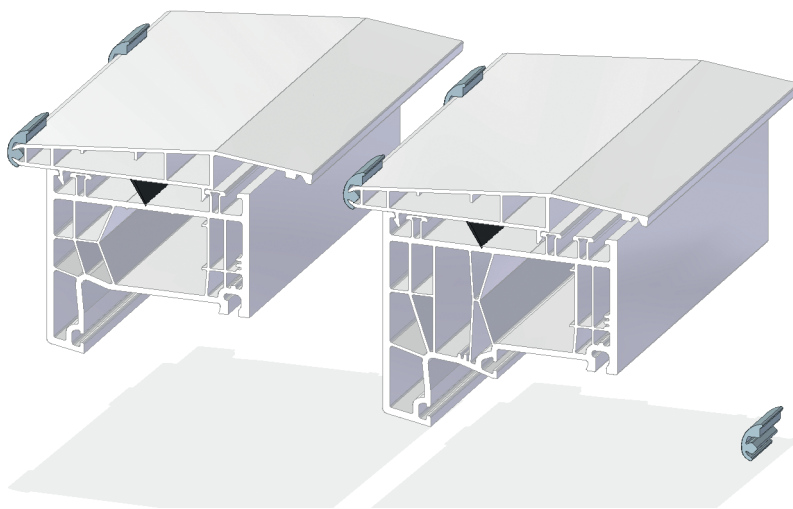

Rolladenstütze

KV 10441

für Traverse KAVO und profine

- Verbesserter und geräuscharmer Rolladenlauf
- Farbe weiß und braun