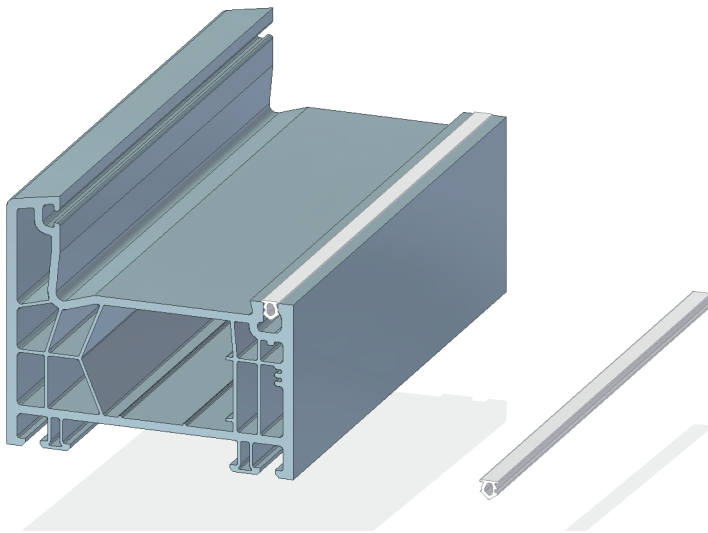

Nutabdeckprofil profine

KV 10915

für Profilsystem 76 und 88 mm

- 500 Meter auf Rolle
- Alle Grundkörper Farben auf Lager
- Kein Überstand (Beschlagsfreiheit)
- Für alle Systeme Profine geeignet