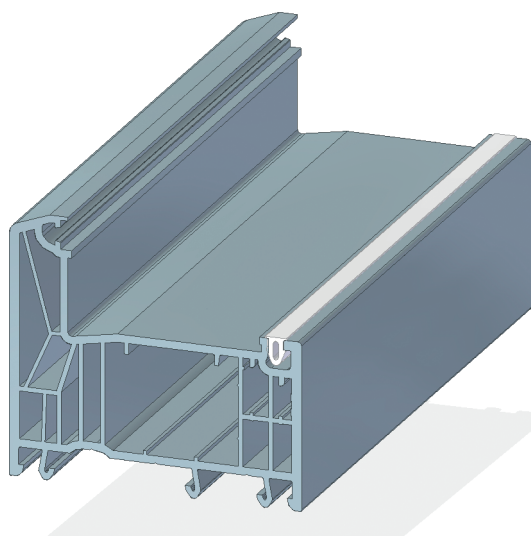

Nutabdeckprofil

KV 10920

für Profilsystem Rehau

• 500 Meter auf Rolle