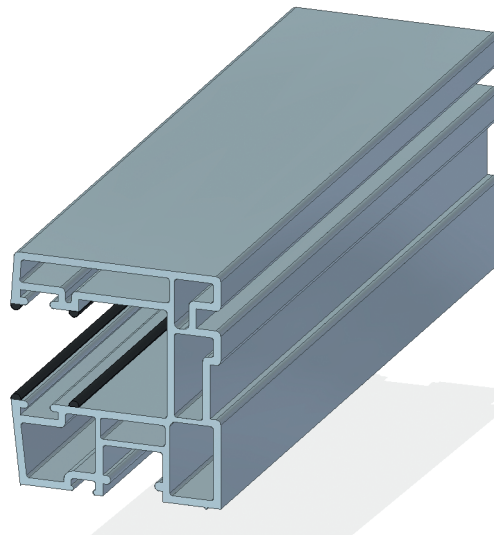

Rollladenlaufschiene, 47 x 43 mm

KV 11085

für alle gängigen Profilsysteme

- Geeignet für Neubau
- Dämpfungsnoppen für geräuscharmen Lauf