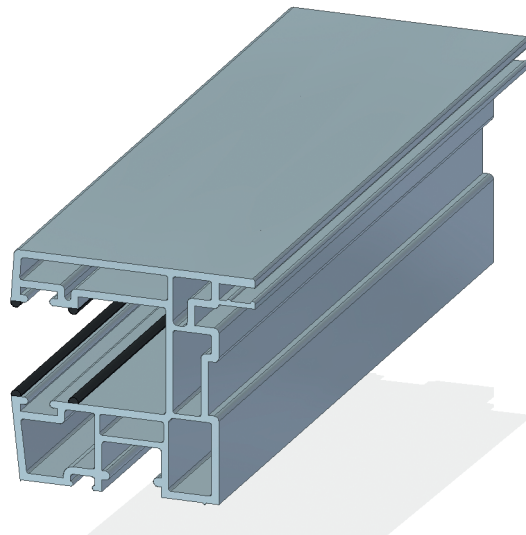

Rollladenlaufschiene 50 x 47 mm

KV 11087

für alle Profilsysteme

- Geeignet für Neubau
- Dämpfungsnoppen für Geräuscharmen Lauf