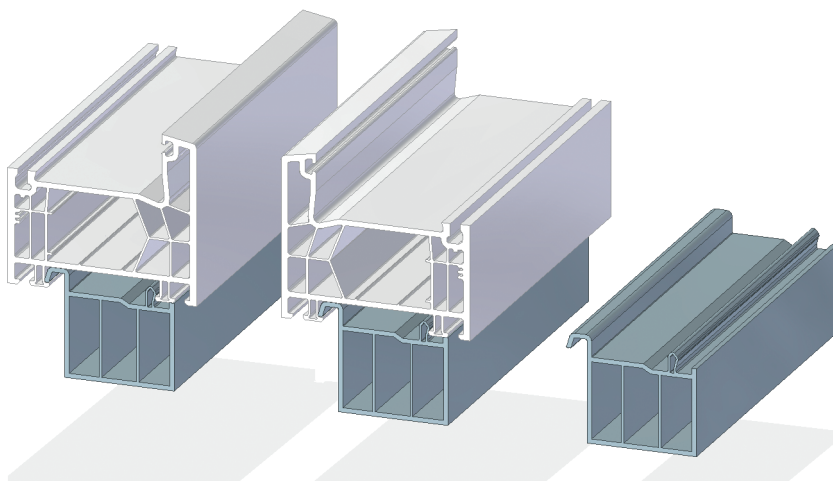

Bankanschlußprofil glatt 35 mm Neubau

KV 176035

für Profilsystem profine 76 mm

- Für verdeckt liegende Entwässerung
- Für Entwässerung nach außen
- Abdichtung zum Blendrahmen
- Auflagefläche plan
- Farbe weiß oder bunt