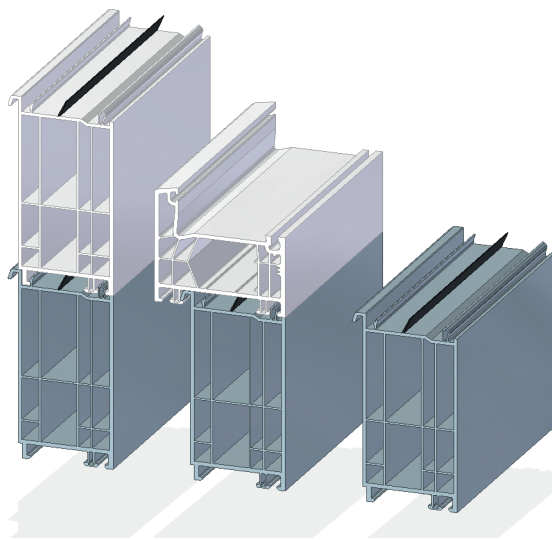

Bodeneinstandprofil 100 mm

KV 176100

für Profilsystem 100 mm

- Kürzbar auf 90, 80 und 60 mm
- Armierung möglich
- Abdichtung zum Blendrahmen
- Mit sich selbst klippsbar
- Innen bündig
- Für verdeckte liegende Entwässerung geeignet
- Auch ohne Rasthaken verfügbar
- Weiß oder bunt lieferbar