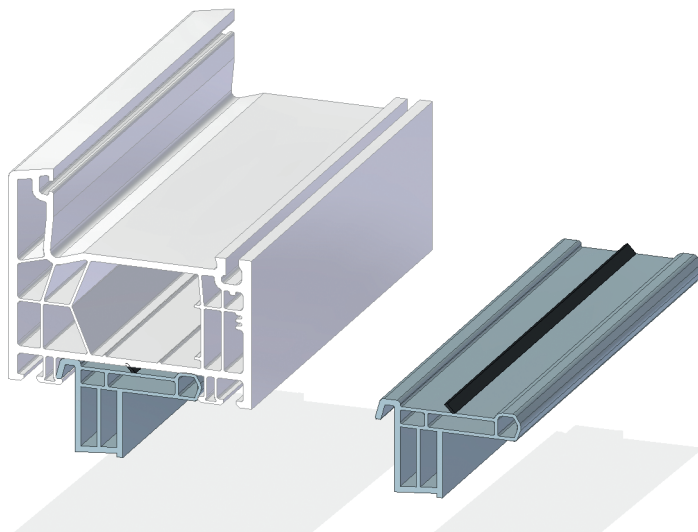

Bankanschlußprofil 15 x 20 mm

KV 1761520

für Profilsystem profine 76 mm

- Verdeckte Entwässerung möglich
- Abdichtung zum Blendrahmen