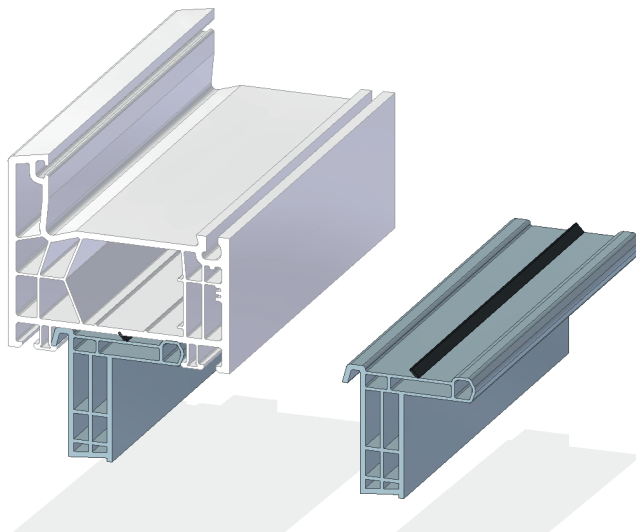

Futterleiste 15 x 35 mm für verdeckte Entwässerung
KV 1761535

für Profilsystem profine 76 mm

- Für verdeckte Entwässerung
- Abdichtung zum Blendrahmen
- Farbe, weiß und bunt