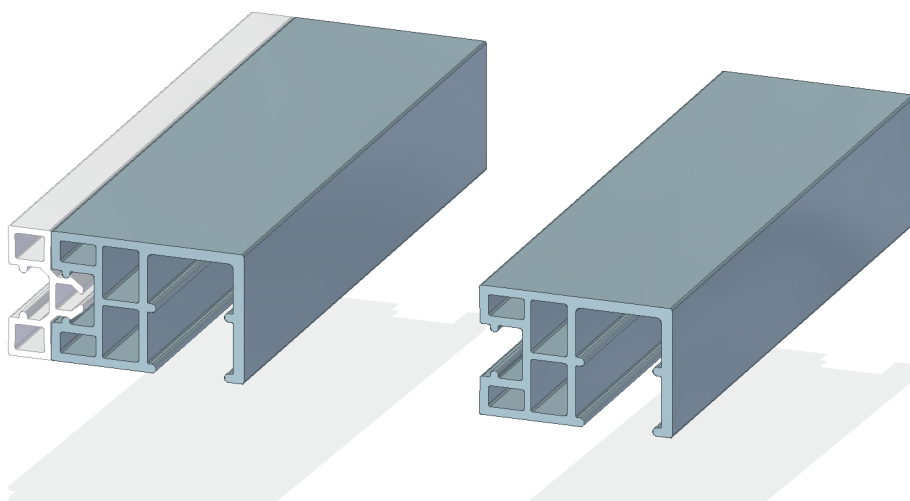

Rollladenlaufschiene 45 x 30 mm
KV 20000

für alle Profilsysteme und Neubaustäbe (Öffnungsmaß 16 mm)

- Einsatz überwiegend in der Renovierung
- Schmale Ansicht
- Erhöhter Einlauf (30 mm)