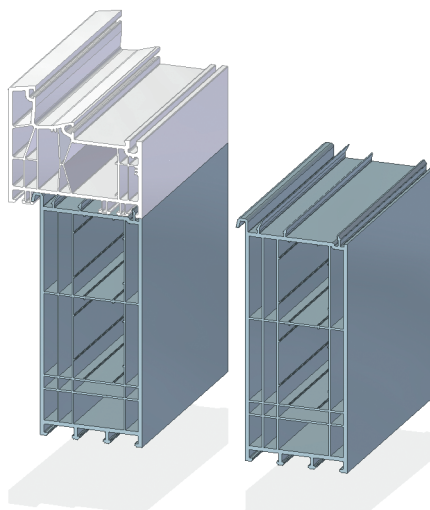

**Bodeneinstandprofil 150 mm mit Haken**  
**KV 8876150 mit Haken**  
**für Profilsystem profine 88**

- Kürzbar auf 140, 120, 110 und 60 mm
- Armierung möglich
- Abdichtung zum Blendrahmen
- Mit sich selbst klippsbar
- Innen bündig
- Für verdeckt liegende Entwässerung
- Innerer Sichtbereich 40 mm weiß, Rest bunt