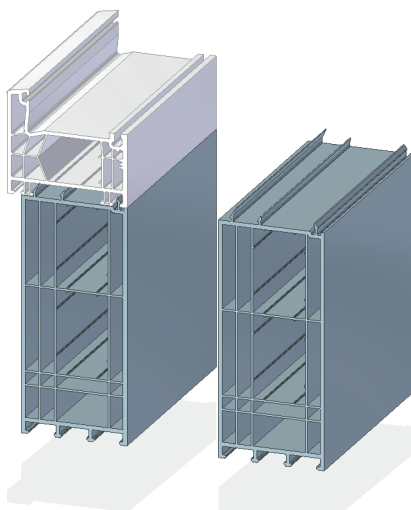

Bodeneinstandprofil 150 mm ohne Haken
KV 8876150 ohne Haken
für Profilsystem profine 76 mm

- Profil auf 140, 120, 110 und 60 kürzbar
- Armierung möglich
- Abdichtung zum Blendrahmen
- Mit sich selbst klippsbar
- Innen bündig
- Für verdeckt liegende Entwässerung
- Innerer Sichtbereich 40 mm weiß, Rest bunt