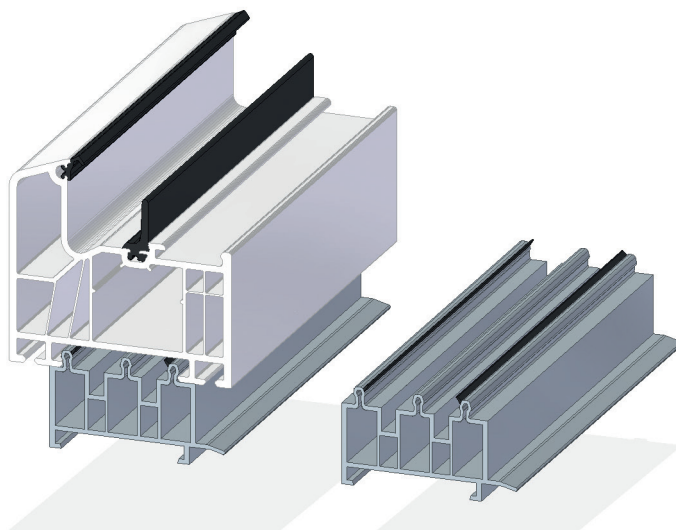

Bankanschlußprofil 30 mm

KV 300000

für Profilsystem Inoutic Prestige

- Abdichtung zum Blendrahmen
- Mit sich selbst verklippbar
- Mit und ohne Haken lieferbar
- Mit und ohne Schaum erhältlich